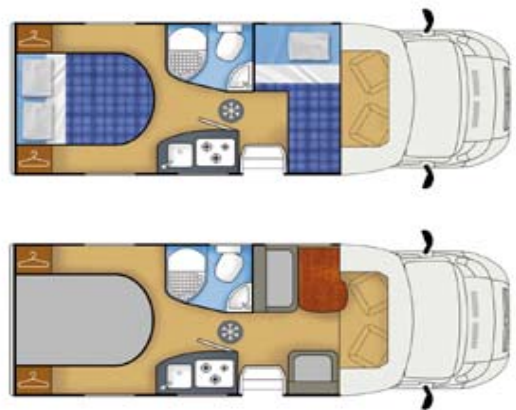

Elnagh Baron 580L

teilintegriert 2-3 Personen

Erstzulassung: 04/2010

Motor: Fiat x250, 2300cm³ 96KW (130Ps) Diesel, Frontantrieb

Ges. Länge 6990mm
Breite 2350mm
Höhe 2850mm

Zul. Ges. Gewicht: 3300kg
Zuladung: 525kg

Frischwasser: 100Liter
Abwasser: 100Liter

Sitzplätze (mit Gurt): 4
Schlafplätze Fest/Ges: 2/3

Ein sehr komfortabler Teilintegrierte für gehobene Ansprüche

Link zur Hersteller Homepage: <http://www.elnagh.com/DEU/Modelle/Fotogalerie.aspx?IDProdotto=97>