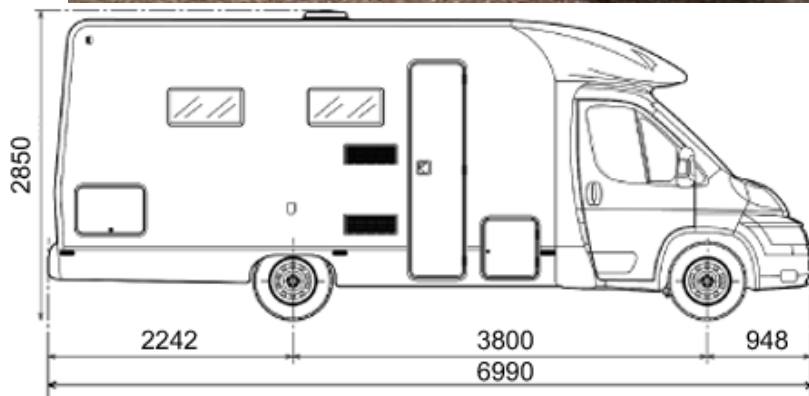

Elnagh Baron 580L

teilintegriert 2-3 Personen

Erstzulassung: 04/2010

Motor: Fiat x250, 2300cm³ 96KW (130Ps) Diesel, Frontantrieb

Ges. Länge 6990mm
Breite 2350mm
Höhe 2850mm

Zul. Ges. Gewicht: 3300kg
Zuladung: 525kg

Frischwasser: 100Liter
Abwasser: 100Liter

Sitzplätze (mit Gurt): 4
Schlafplätze Fest/Ges: 2/3

Ein sehr komfortabler Teilintegrierte für gehobene Ansprüche

Link zur Hersteller Homepage: <http://www.elnagh.com/DEU/Modelle/Fotogalerie.aspx?IDProdotto=97>